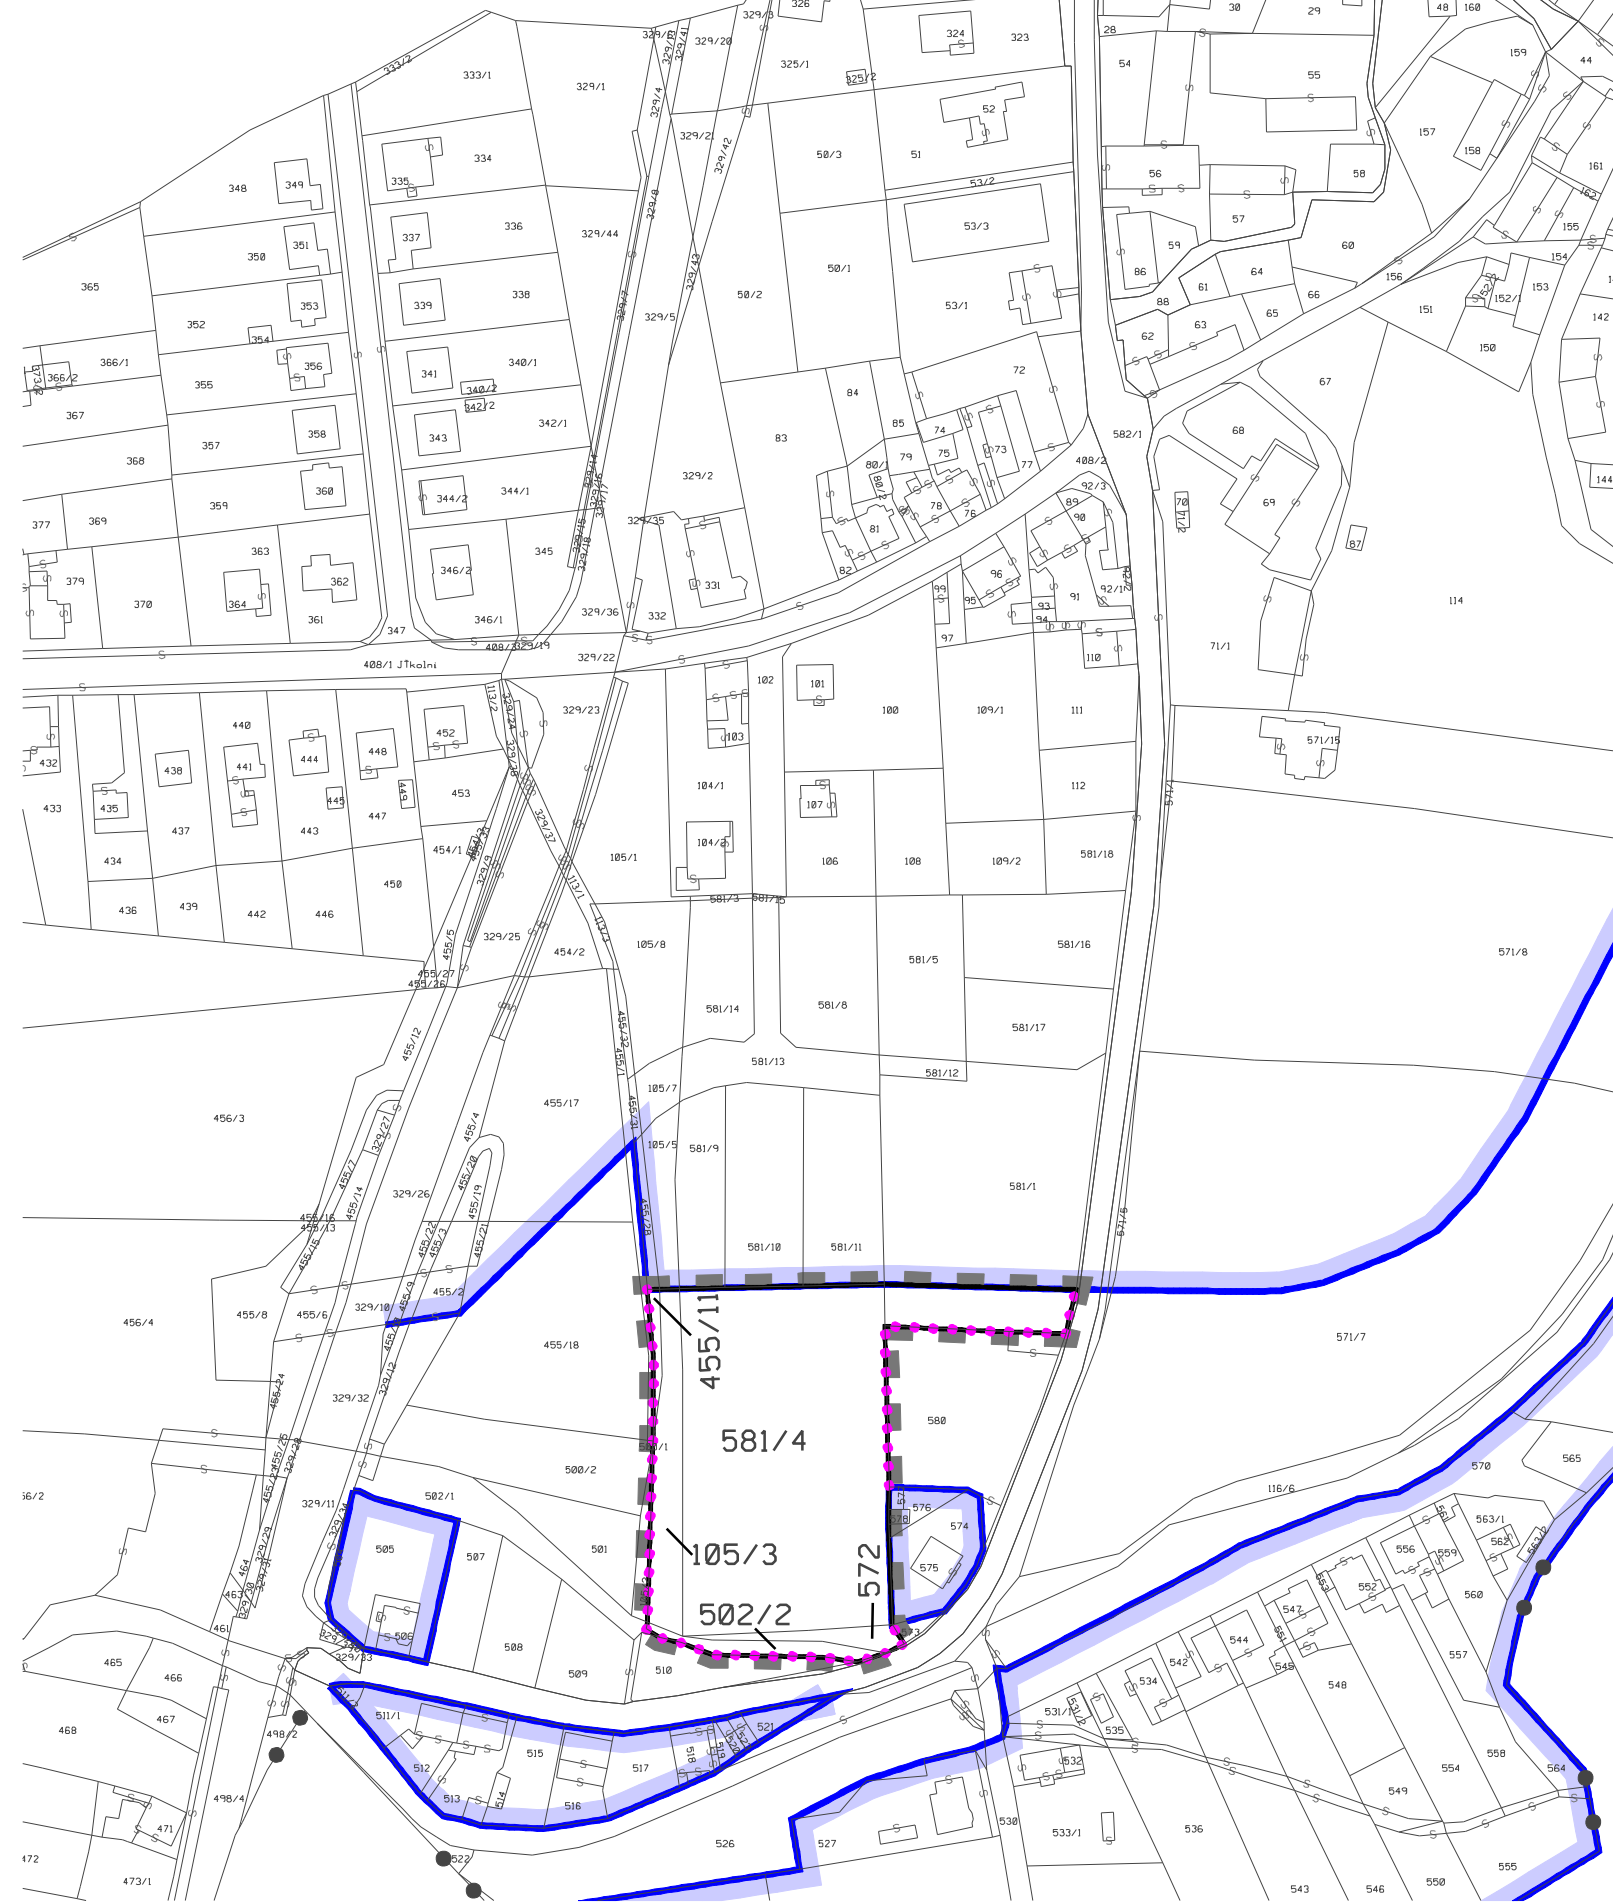

LEGENDA

PLOCHY STABILIZOVANÉ	PLOCHY Z M Ě N	POZN.: VZORY HRANIC JSOU V LEGENDĚ ZOBRAZENY TAKTO:	VNĚ	UVNITŘ
		HRANICE KATASTRÁLNÍHO ÚZEMÍ		
		HRANICE PARCEL A VNITŘNÍ KRESBA PARCEL		
		HRANICE ŘEŠENÉHO ÚZEMÍ - ZMĚNY Č.38 ÚPnSÚ ÚSTÍ n.L.		
		HRANICE SOUČASNĚ ZASTAVĚNÉHO ÚZEMÍ (ZASTAVĚNÉHO ÚZEMÍ DLE ZÁK.Č.183/2006)		
		HRANICE ZASTAVITELNÉHO ÚZEMÍ		

ZMĚNA č.38 ÚPnSÚ ÚSTÍ NAD LABEM - NÁVRH
 BOŽTĚŠICE JIH - ÚDOLÍ - ŘÍJEN 2007
 ZÁKLADNÍ ČLENĚNÍ ÚZEMÍ M 1:2000 v.č. 1