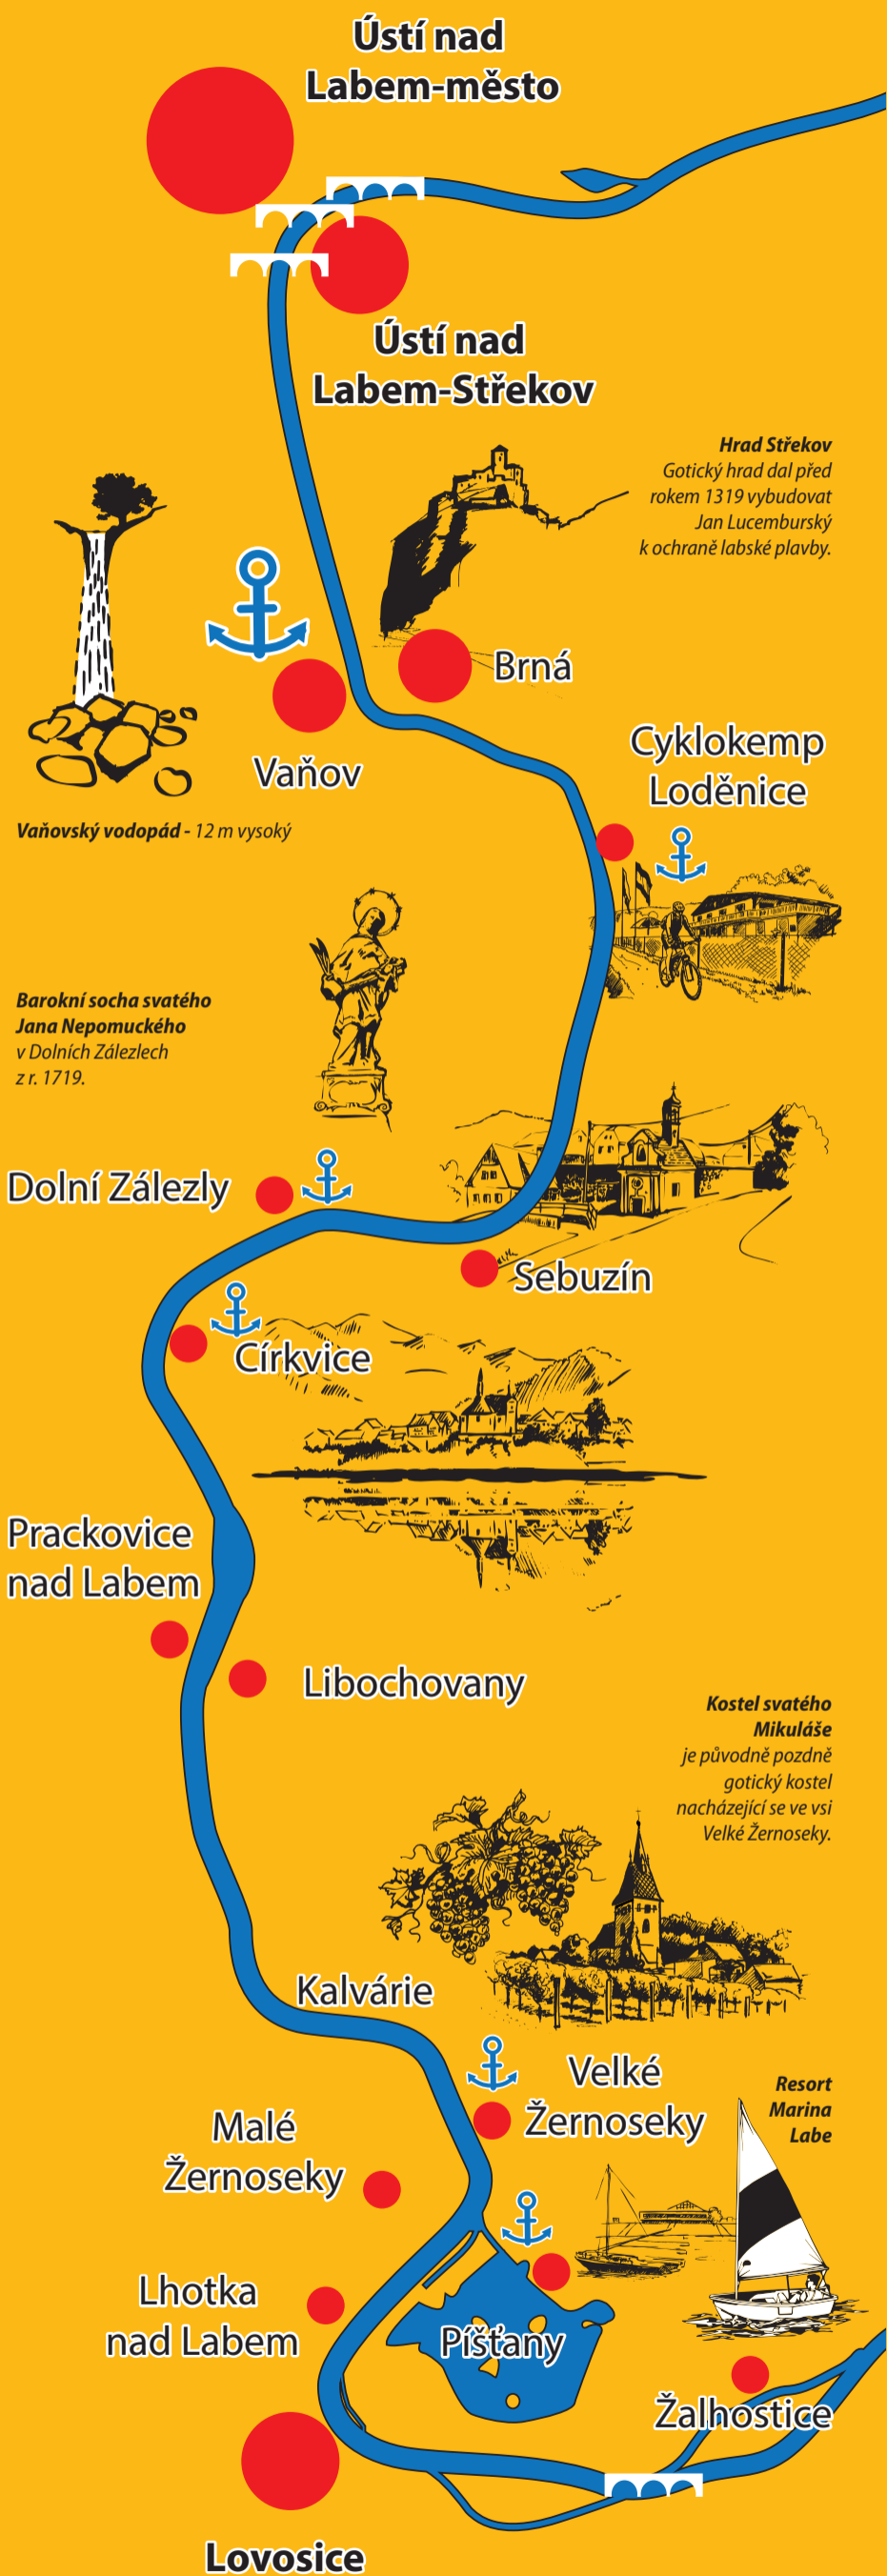

LETNÍ LINKOVÁ DOPRAVA LODÍ MARIE

Jízdní řád je platný od 3. června do 16. září 2017.

JÍZDNÍ ŘÁD 2017 - STŘEDA

ÚL - Vaňov	9.45
Camp Brná	10.00
Dolní Zálezly	10.40
Církvice	10.50
Libochovany	11.15
Velké Žernoseky	11.45
Píšťany	12.15
Píšťany - Lovosice	13.15
Lovosice přístav	13.45
Lovosice zpět	13.50
Velké Žernoseky	14.35
Libochovany	15.05
Církvice	15.35
Dolní Zálezly	15.45
Camp Brná	16.20
ÚL - Vaňov	16.35

JÍZDNÍ ŘÁD 2017 - SOBOTA

ÚL - Vaňov	9.00
Camp Brná	9.15
Dolní Zálezly	9.55
Církvice	10.05
Libochovany	10:30
Velké Žernoseky	11.00
Píšťany	11.30
Píšťany - zpět	12.45
Velké Žernoseky	13.00
Libochovany	13.30
Církvice	14.00
Dolní Zálezly	14.10
Camp Brná	14.45
ÚL - Vaňov	15.00

STŘEDA - ČERVENEC

5., 12., 19., 26.

STŘEDA - SRPEN

2., 9., 16., 23., 30.

SOBOTA - ČERVEN

3., 10., 17., 24.

SOBOTA - ČERVENEC

1., 8., 15., 22., 29.