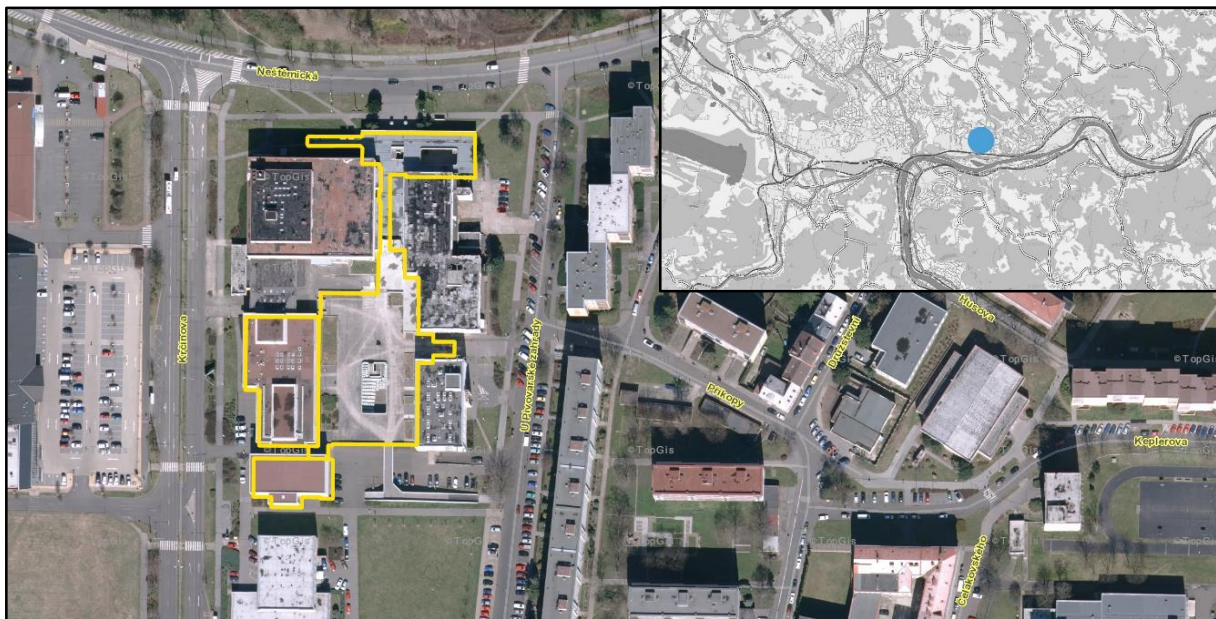

BROWNFIELDY

CORSO – kulturní dům

Popis		Vlastnictví	
Obec	Ústí nad Labem	Vlastník	město
Katastrální území	Krásné Březno	Počet vlastníků	1
Ulice a č. p.	Krčínova 801/6		

Základní informace

Areál CORSO se nachází v Krásném Březně. Areál je umístěn přibližně tři kilometry od centra města Ústí nad Labem a v bezprostřední blízkosti se nachází Katastrální úřad pro Ústecký kraj a zdravotní středisko.

Fotografie

Detailní informace

Identifikační číslo	74
Využití dle územního plánu	plochy občanského vybavení – komerční zařízení malá a střední
Bývalé využití	kulturní dům
Veřejná technická infrastruktura	kompletní
Počet parcel	4
Celková plocha	0,678 ha

Dostupnost

Centrum města	2,6 km
Nájezd na dálnici D8	6 km
Hlavní město Praha	67 km
Město Dráždany	48 km