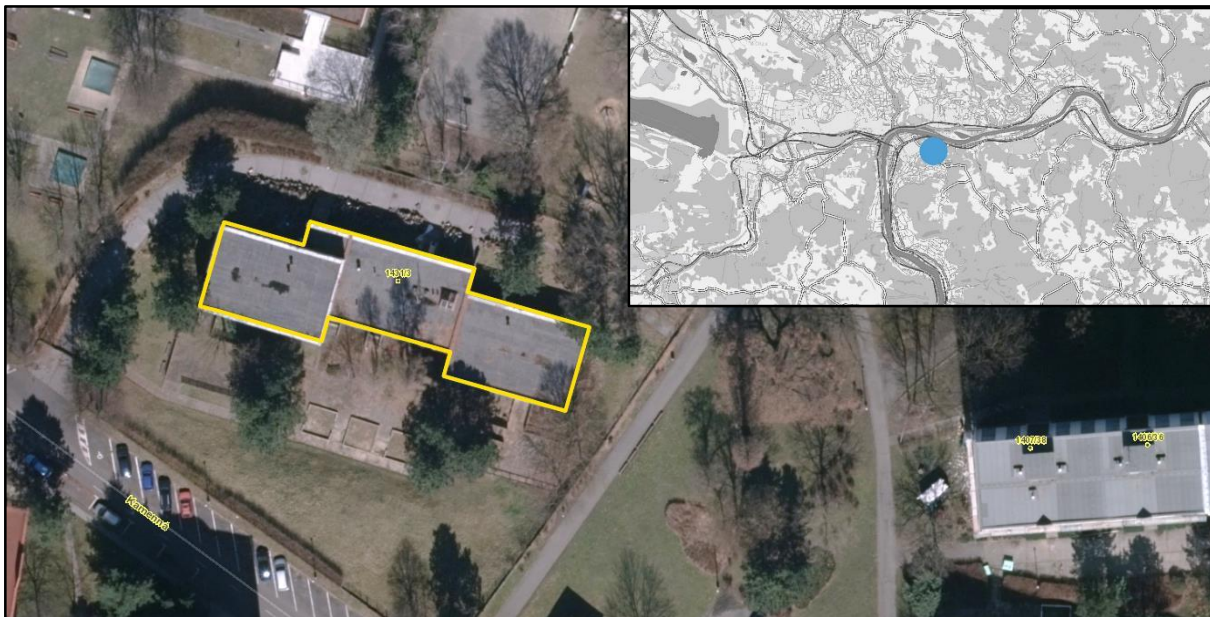

## Objekt Kamenná - jesle

Popis		Vlastnictví	
Obec	Ústí nad Labem	Vlastník	město
Katastrální území	Střekov	Počet vlastníků	1
Ulice a č. p.	Kamenná 1431/3		

### Základní informace

Objekt se nachází na sídlišti Kamenný vrch v městské části Střekov. V bezprostřední blízkosti je umístěna mateřská škola.

## Detailní informace

Identifikační číslo	71
Využití dle územního plánu	plochy občanského vybavení – veřejná infrastruktura
Bývalé využití	jesle
Veřejná technická infrastruktura	kompletní
Počet parcel	2
Celková plocha	0,072 ha

## Dostupnost

Centrum města	1,8 km
Nájezd na dálnici D8	4,8 km
Hlavní město Praha	66 km
Město Drážďany	48 km