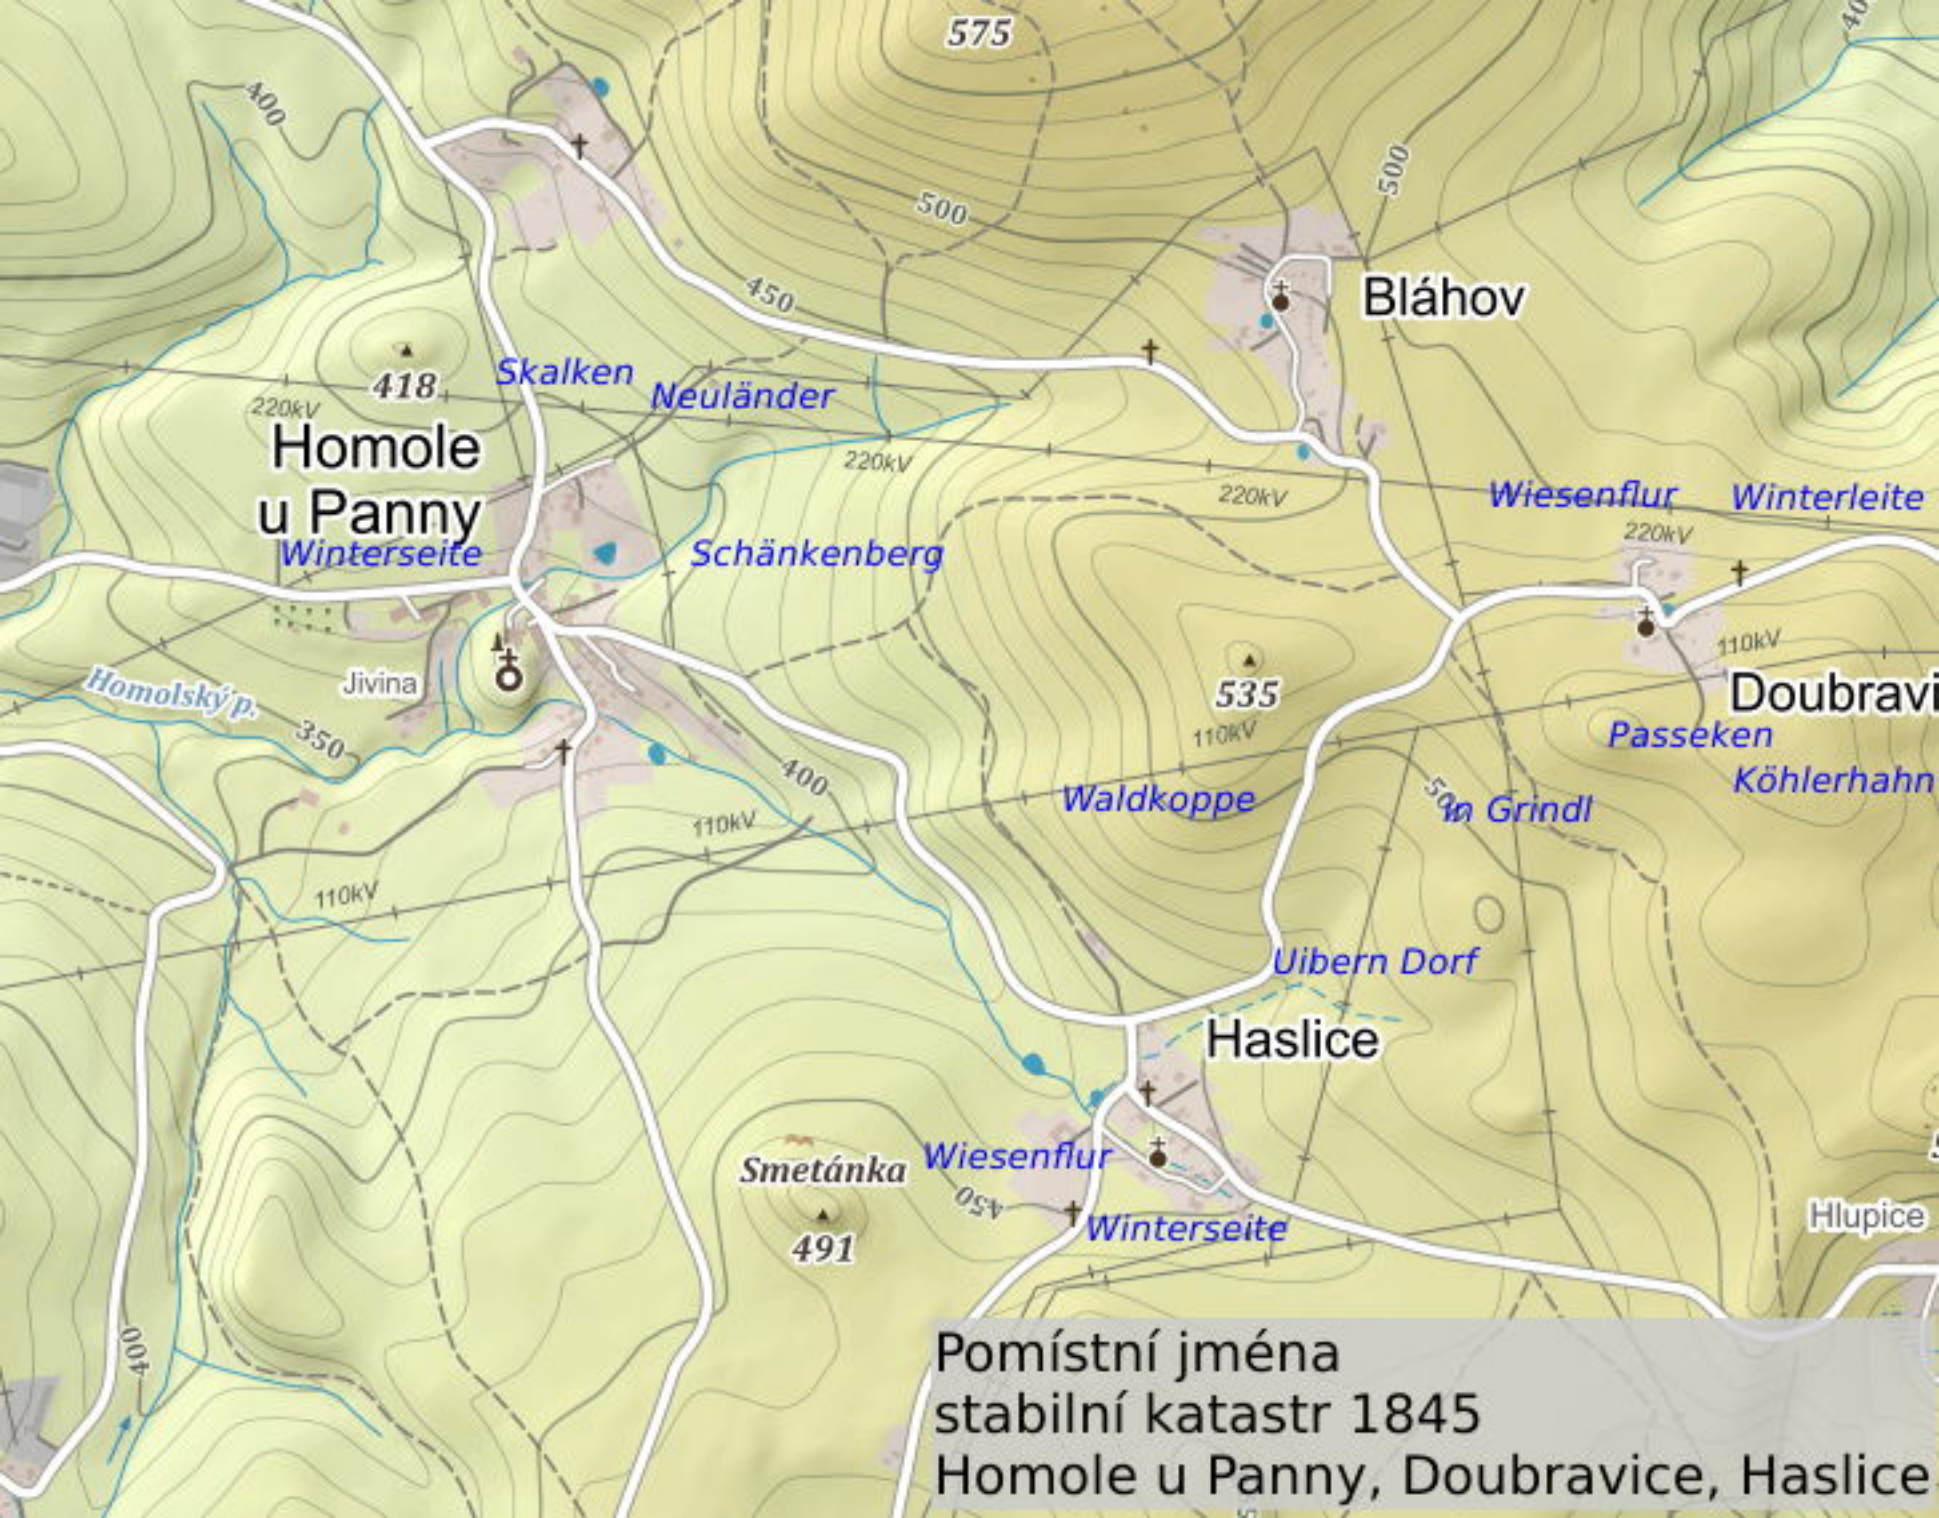

	<i>pomístní jméno</i>	<i>přibližný překlad</i>	<i>dnešní název</i>	<i>základ</i>
	<b>Homole</b>			
1	Skalken			Skalky
2	Neuländer	Noviny		
3	Winterseite	Zimní strana		
4	Schänkenberg			
	<b>Doubravice</b>			
5	Wiesenflur	Luční pozemek		
6	Winterleite	Zimní svah		
7	Passeken			Paseky
8	Köhlerhahn	Köhlerův kohout		
9	in Grindl	V údolíčku		
	<b>Haslice</b>			
10	Waldkoppe	Lesní kupa		
11	Uibern Dorf	Nad vesnicí		
12	Wiesenflur	Luční pozemek		
13	Winterseite	Zimní strana		

Homole  
u Panny  
Winterseite

Bláhov

Doubravice  
Passeken  
Köhlerhahn

Haslice

Pomístní jména  
stabilní katastr 1845  
Homole u Panny, Doubravice, Haslice