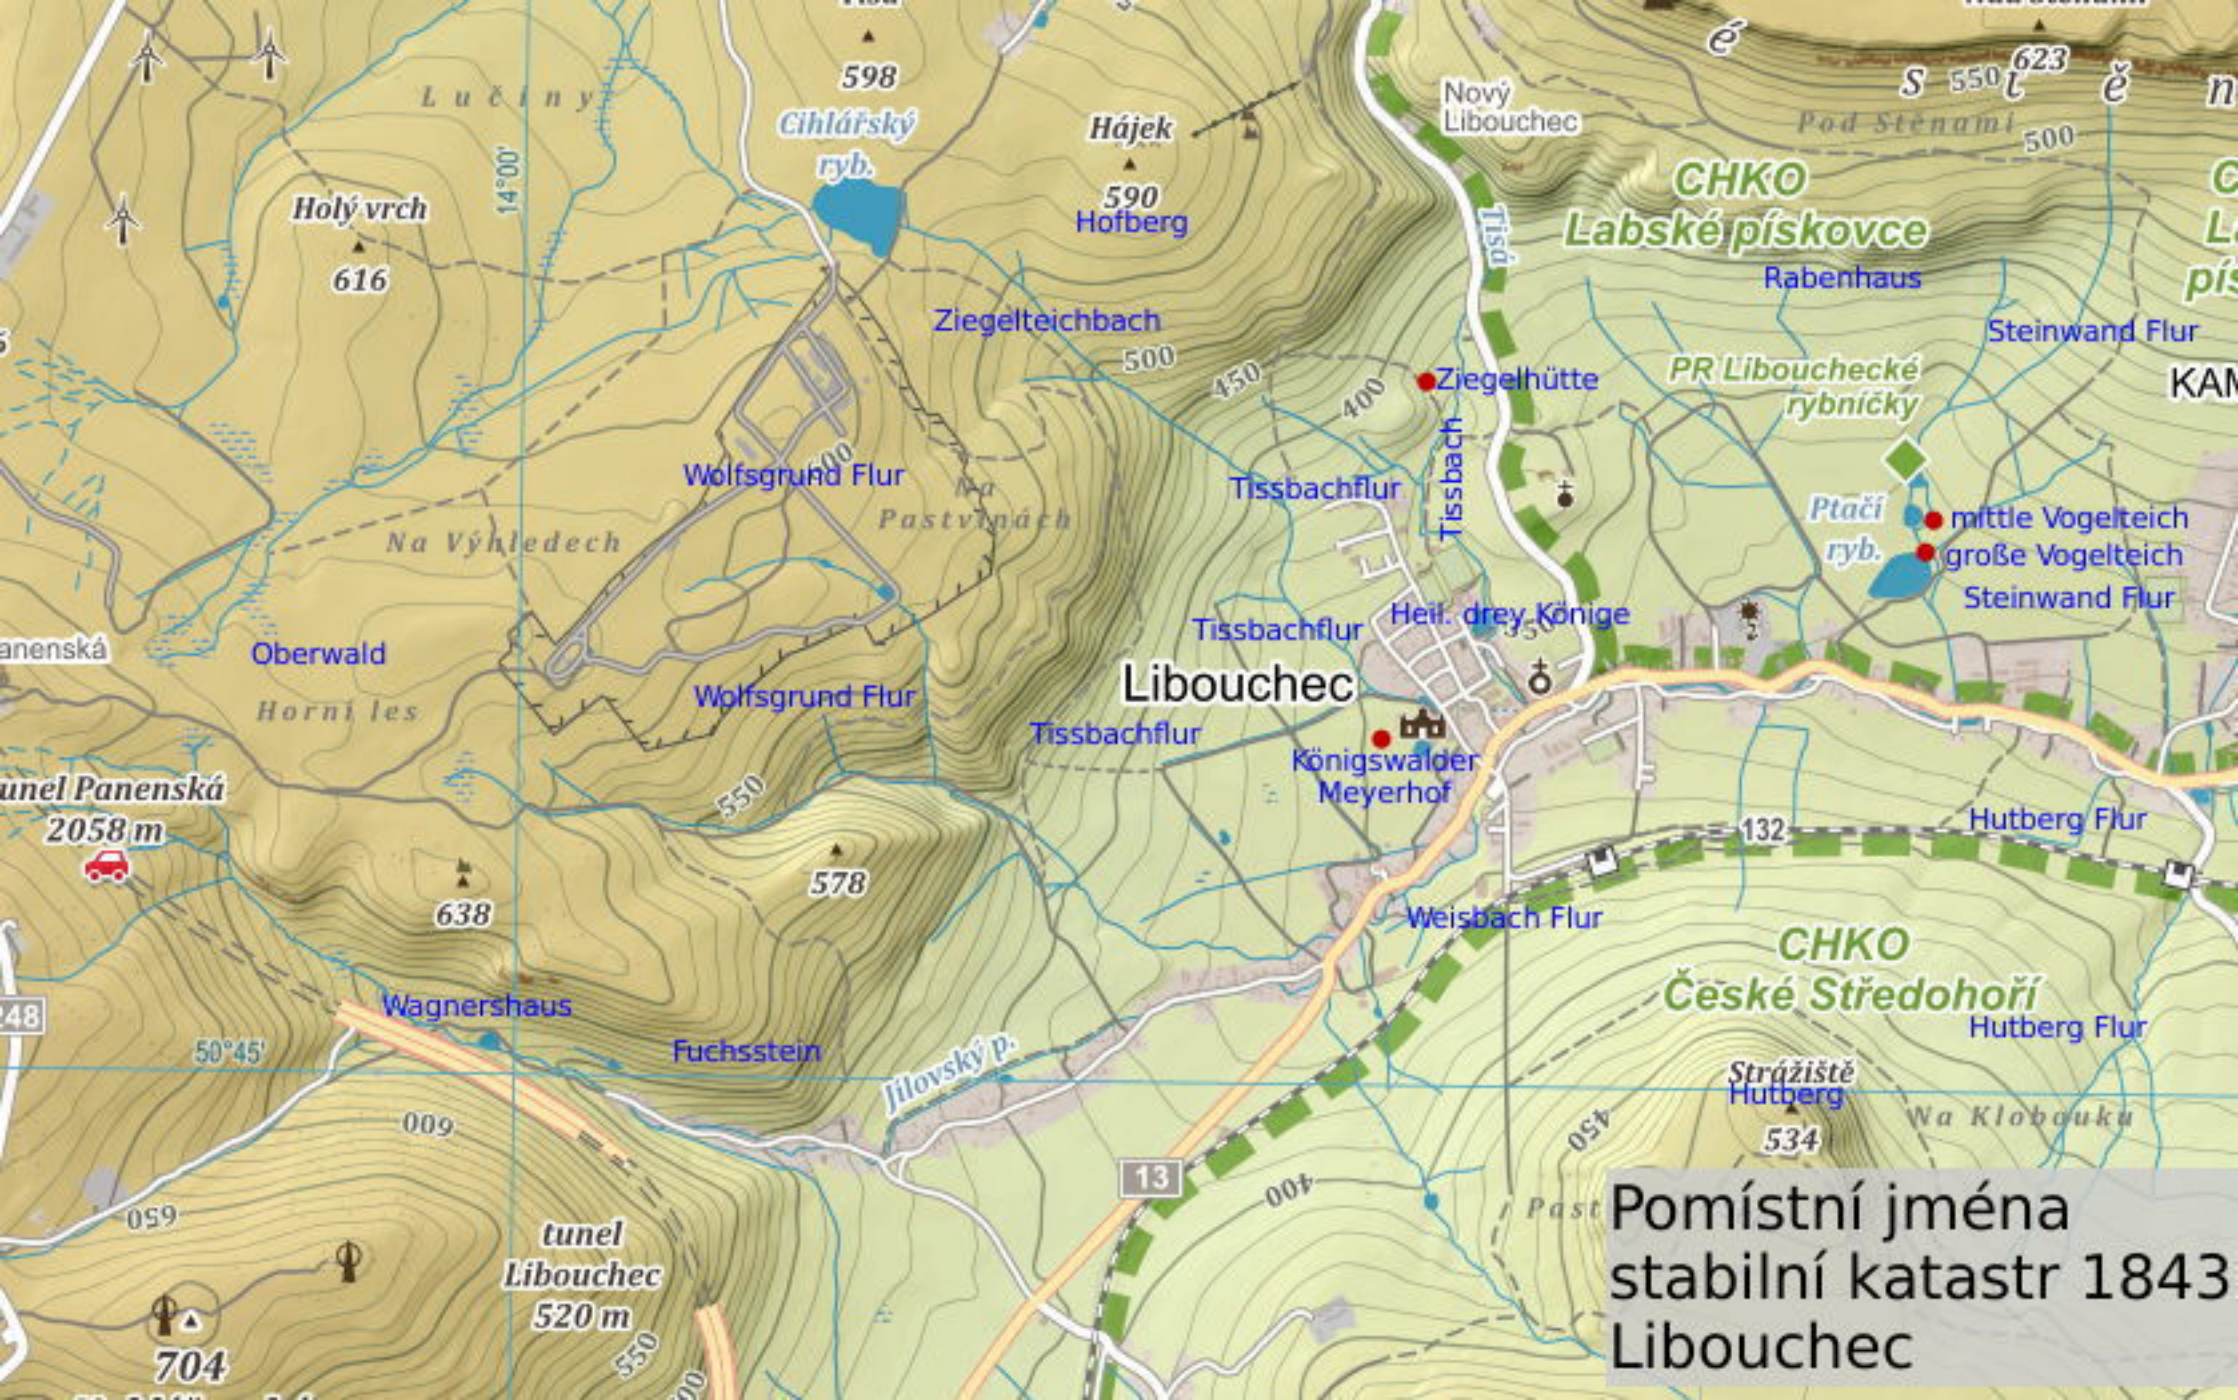

	<i>pomístní jméno</i>	<i>přibližný překlad</i>	<i>dnešní název</i>	<i>základ</i>
1	Hofberg	Dvorský kopec	Hájek	
2	Ziegelteichbach	Potok z Cihlářského rybníka		
3	Wolfsgrundflur	Pozemek vlčího údolí		
4	Oberwald	Horní Les	Horní Les	
5	Wagnershaus	Wagnerův dům		
6	Fuchsstein	Liščí kámen		
7	Tissbachflur	U Tiského potoka		
8	Königswalder Mayerhof	Libouchecký dvůr		
9	Ziegelhütte	Cihlová bouda		
10	Heil Drey Könige	Svatí tři králové		
11	Tissbach	Tiský potok		
12	Weissbachflur	U Bílého potoka		
13	Rabenhaus	Havraní dům	Havraní	
14	Steinwandflur	U kamenné stěny		
15	mittle Vogelteich	Prostřední ptačí rybník		
16	große Vogelteich	Velký ptačí rybník		
17	Hutberg Flur			
18	Hutberg	Kloboukový kopec	Strážišťe	

Holý vrch
616

598
Cihlářský
ryb.

Hájek
590
Hofberg

CHKO
Labské pískovce

Rabenhaus

Ziegelteichbach

Nový
Libouchec

Steinwand Flur

PR Libouchecké
rybníčky

Wolfsgrund Flur

Tissbachflur

Ziegelhütte

Ptačí
ryb.

middle Vogelteich
große Vogelteich
Steinwand Flur

Na Výhledech

Pastvínách

Tissbachflur

Heil. drey Könige

Oberwald
Horní les

Wolfsgrund Flur

Libouchec

Königswälder
Meyerhof

Tissbachflur

Hutberg Flur