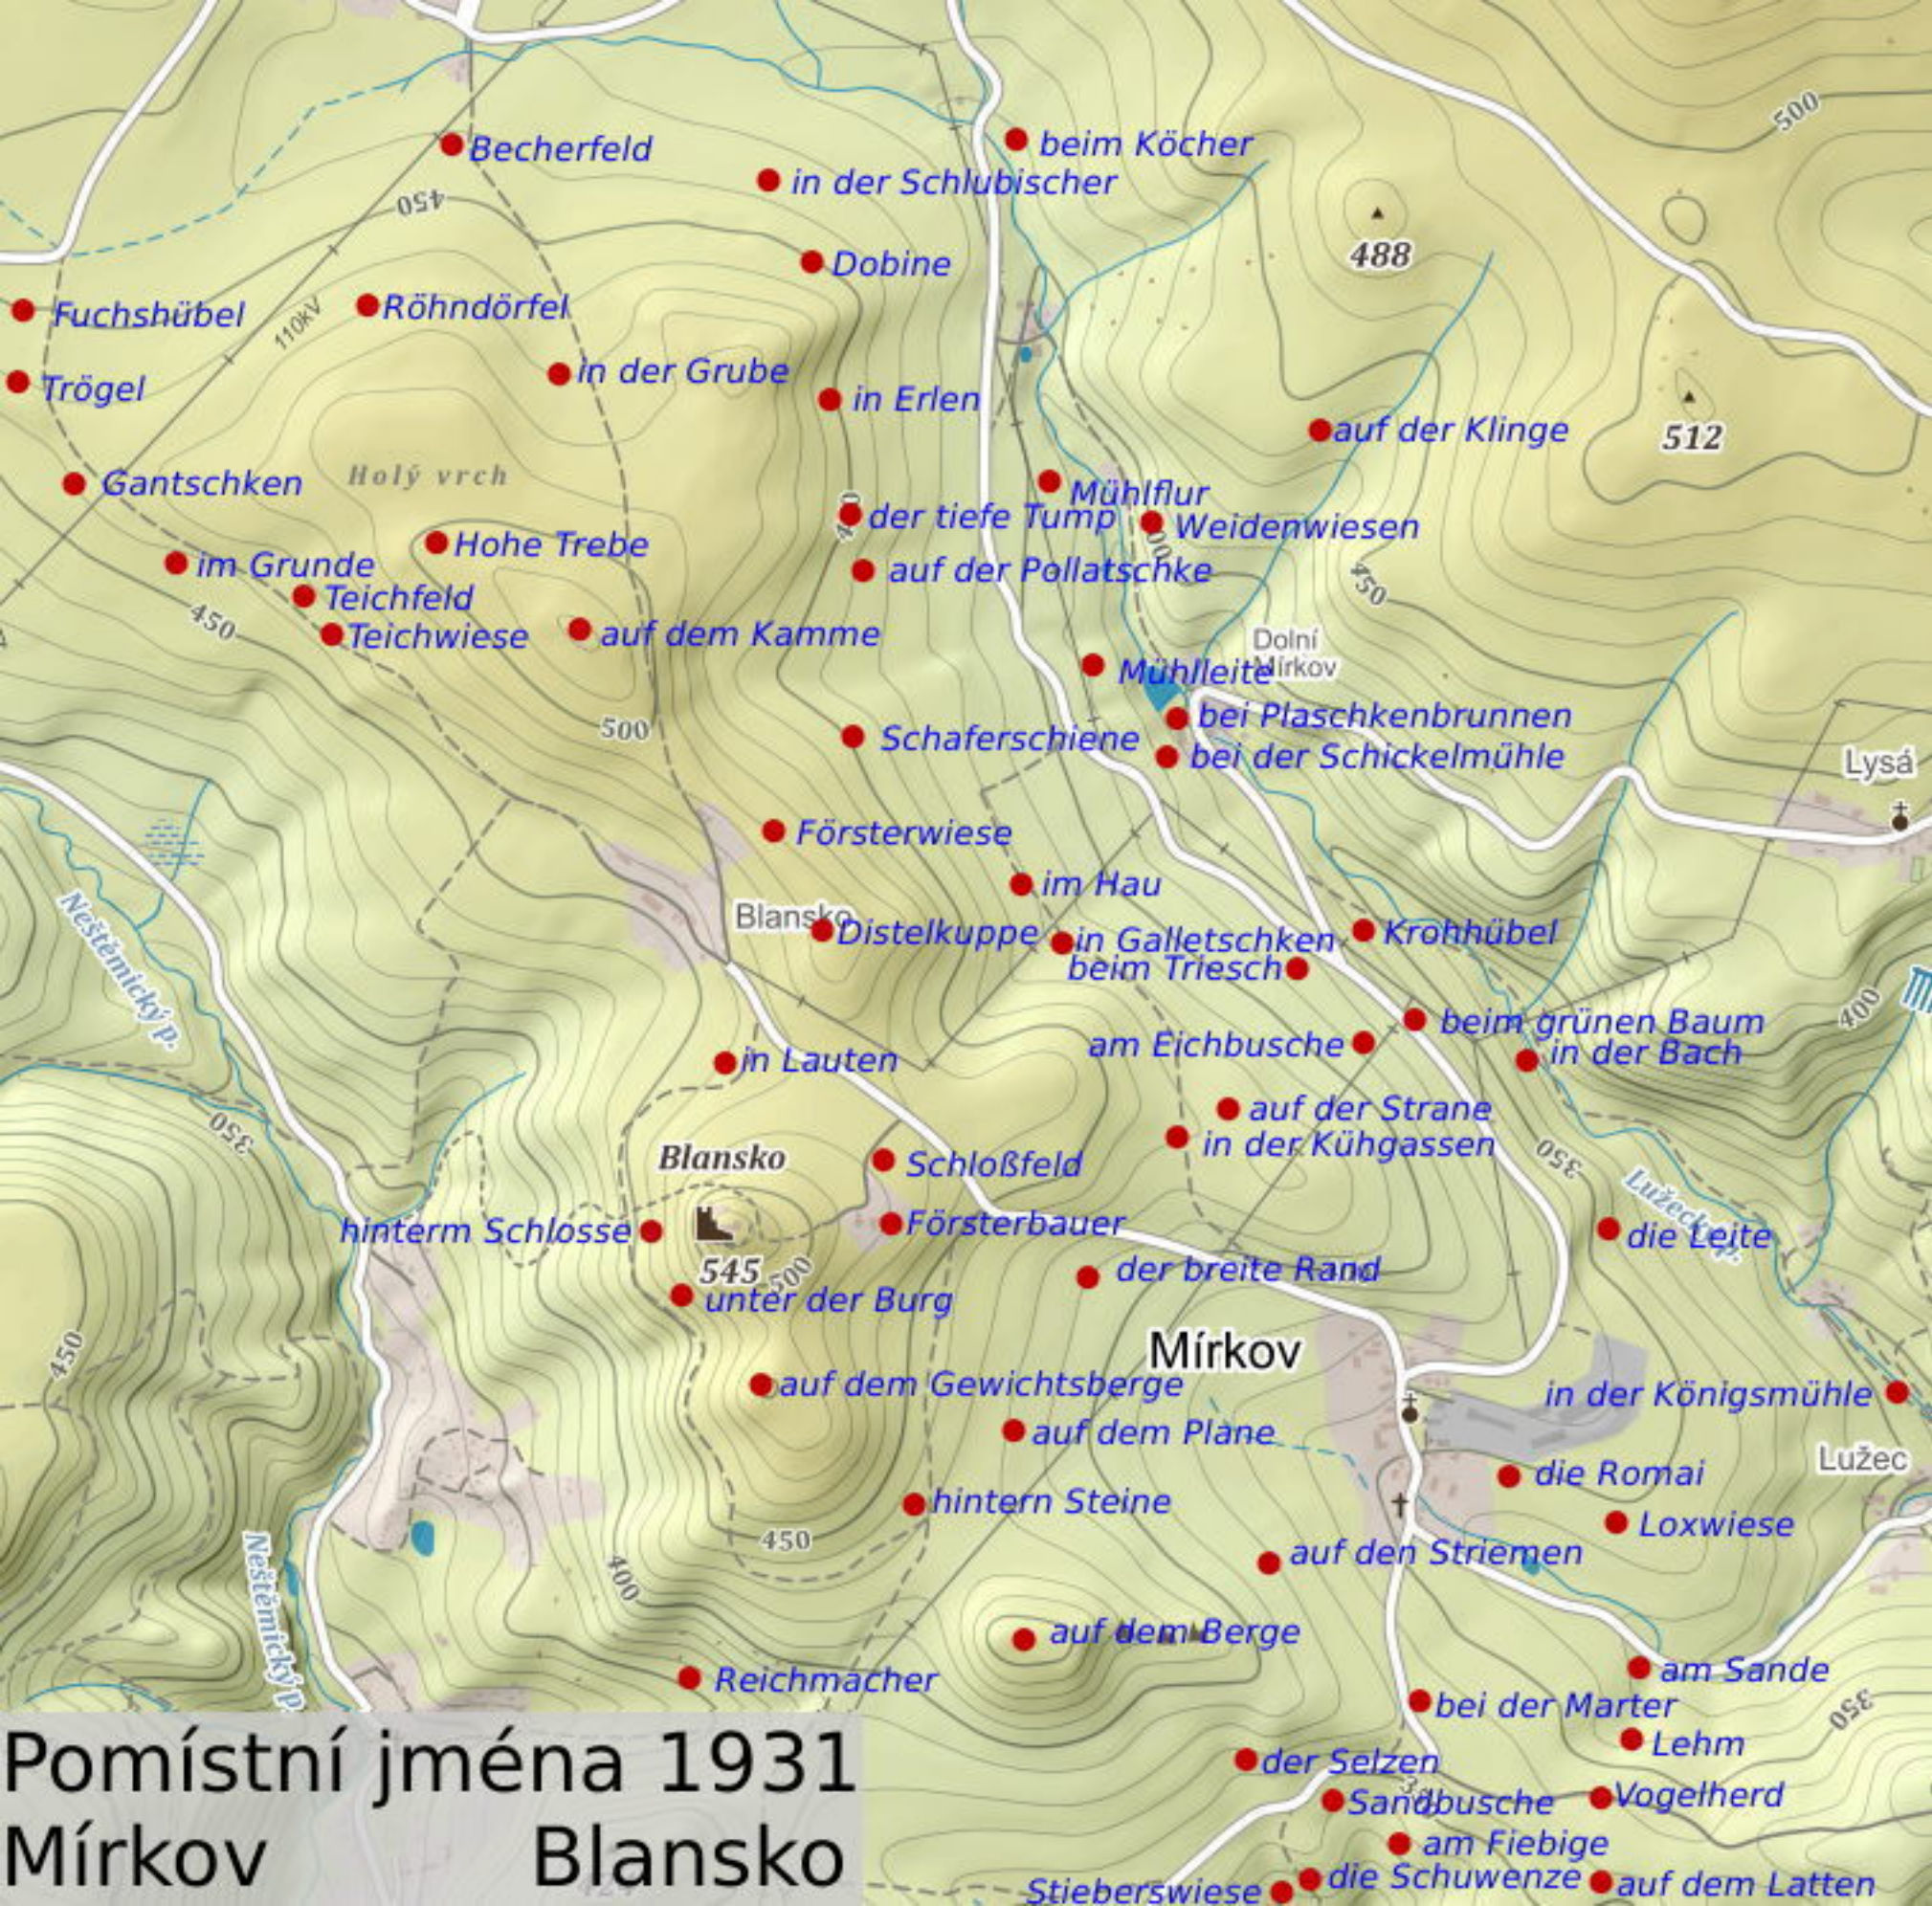

Mirkov					<i>pomístní jméno</i>	<i>přibližný překlad</i>	<i>dnešní název</i>	<i>základ</i>
	<i>pomístní jméno</i>	<i>přibližný překlad</i>	<i>dnešní název</i>	<i>základ</i>				
					34	Weidenwiesen	Pastevní louky	
1	auf den Striemen	Na pruzích			35	auf der Klinge	Na soutěsce	
2	auf dem Latten	Na jílu			36	Loxwiese		
3	in Gallatschken				37	untern Herrn	Pod Pánem	
4	der tiefe Tump				38	der breite Rand	Široký okraj	
5	auf der Pollatschke			Palouček	39	Mühlflur	Mlýnská niva	
6	Dobine			Dubina	40	Stieberswiese	Stieberova louka	
7	Schaferschiene				41	die Romai		
8	in Erlen	V olších			42	die Leite	Svah	
9	hintern Steine	Za kameny			43	Lahn		Lán
10	auf dem Gewichtsberge	Na kopci vážnosti			44	der Selzen		Selský
11	die Schuwenze			Šibenice	45	Mühlleite	Mlýnský svah	
12	am Grunde	V dolině			46	Reichmacher	Zbohatlík?	
13	am Fiebige	Na pastvině			47	Sandbusche	Písečné lesy	
14	am Eichbusche	U dubového lesa				Blansko		
15	bei der Schickelmühle	U Schickelova mlýna			1	Fuchshübel	Liščí pahorek	
16	in der Gruben	V jámě			2	in Lauten		
17	bei Pluschkenbrunnen	U Pluschkovy studně			3	Rehndörfel	Rehnova víska	
18	auf dem Berge	Na kopci			4	in der Grube	V jámě	
19	in der Schlubischer			Slavošov	5	im Grunde	V dolině	
20	bei der Marter	U božích muk			6	Distelkuppe	Bodláčí	
21	alte Wiese	Stará louka			7	unter der Burg	Pod hradem	
22	Krohhübel	Vraní pahorek			8	Gantschken		Koneček
23	beim Triesch				9	Trögel	Necky	
24	Vogelherd	Čihadlo			10	auf dem Kamme	Na hřebenu	
25	am Sande	Na písku			11	Hohe Trebe	Vysoká pastvina	
26	beim grünen Baum	U zeleného stromu			12	Schloßfeld	Zámecké pole	
27	in der Königsmühle	Königův mlýn			13	hintern Schlosse	Za zámkem	
28	beim Köcher				14	Teichwiese	Rybniční louka	
29	in der Kühgassen	V kraví ulici			15	Teichfeld	Pole u rybníka	
30	auf der Strane			Stráň	16	Becherfeld		
31	in der Bach	Na potoku			17	Försterwiese	Fořtova louka	
32	auf dem Plane	Na pláni			18	Försterbauer		
33	im Hau	Na mýtině						