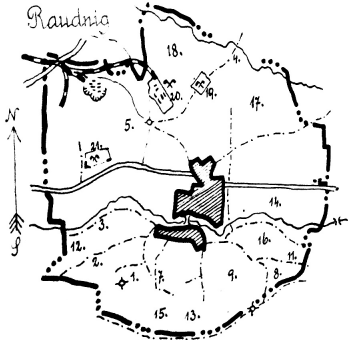

# Raudnia

	<i>pomístní jméno</i>	<i>přibližný překlad</i>	<i>dnešní název</i>	<i>základ</i>
1	Hutwiese	Pastvina		
2	am Weschner Wege	Na Věšťanské cestě		
3	am Modlaner Wege	Na Modlanské cestě		
4	am Graupner Wege	Na Krupské cestě		
5	in Jeserken			Jezerka
6	beim Hopfengarten	U chmelnice		
7	die Kühltreibe	Kraví pastvina		
8	die Weingarten	Vinice		
9	in der Hänge	Na svahu		
10	der Mühlberg	Mlýnský vrch		
11	beim Lochschitzer Weg	U Lochočické cesty		
12	die Moraze			
13	die Posteritzka			
14	unterm Teiche	Pod rybníkem		
15	beim Busch	U lesa		
16	Rapellwiese	Louka bláznů		
17	die Gallitzke		Kalence	
18	auf der Kugel	Na kouli		
19	Maria Antonia Schacht	Šachta Marie Antonie		
20	Fügnerschacht	Fügnerova šachta		
21	Bohemiaschacht	Šachta Bohemia		

# Pomístní jména 1931 Roudníky

Na Láne

Zalužanský  
ryb.

• auf der Kugel

• am Graupner Wege

• die Gallitzke

• Maria Antonia Schacht

• Fügnerschacht

• die Kühetreibe

Roudnický  
ryb.

• in der Hänge

• Weingarten

300

• beim Busch

• die Posteritzka

anům