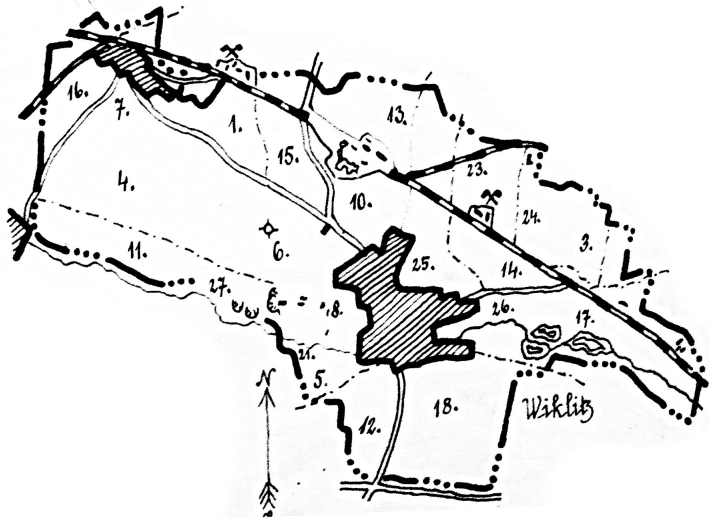

9.

22.

2.

	<i>pomístní jméno</i>	<i>přibližný překlad</i>	<i>dnešní název</i>	<i>základ</i>
1	im Jeserken			Jezero
2	Oberer Fibig	Horní pastvina		
3	Bihana			Běhání
4	Unterer Fibig	Dolní pastvina		
5	am Letten	Na jílu		
6	Am Vierteln	Na čtvrtích		
7	Keil	klín		
8	Wiesenfeld	Luční pole		
9	Graupensteig	Stezka do Krupky		
10	Hohle Weg	Úvoz		
11	im Seuffer Weg			
12	Raudniger Flur	Roudnická niva		
13	Karbitzer Steig	Chabařovická stezka		
14	Aussiger Weg	Ústecká cesta		
15	Proestner Weg	Přestanovská cesta		
16	in Zochlamer Weg			
17	bei der alten Mühle	U starého mlýna		
18	Straniche			Stráně
19				
20				
21	die Babitschka			Babička
22	Krummer Fiebig	Křivá pastvina		
23	Karbitzer Grenze	Chabařovická hranice		
24	Paterfleckel	Páterovo místečko		
25	In Gärten	V zahradách		
26	Mühlfeld	Mlýnské pole		
27	Wehrfeld	Pole u jezu		