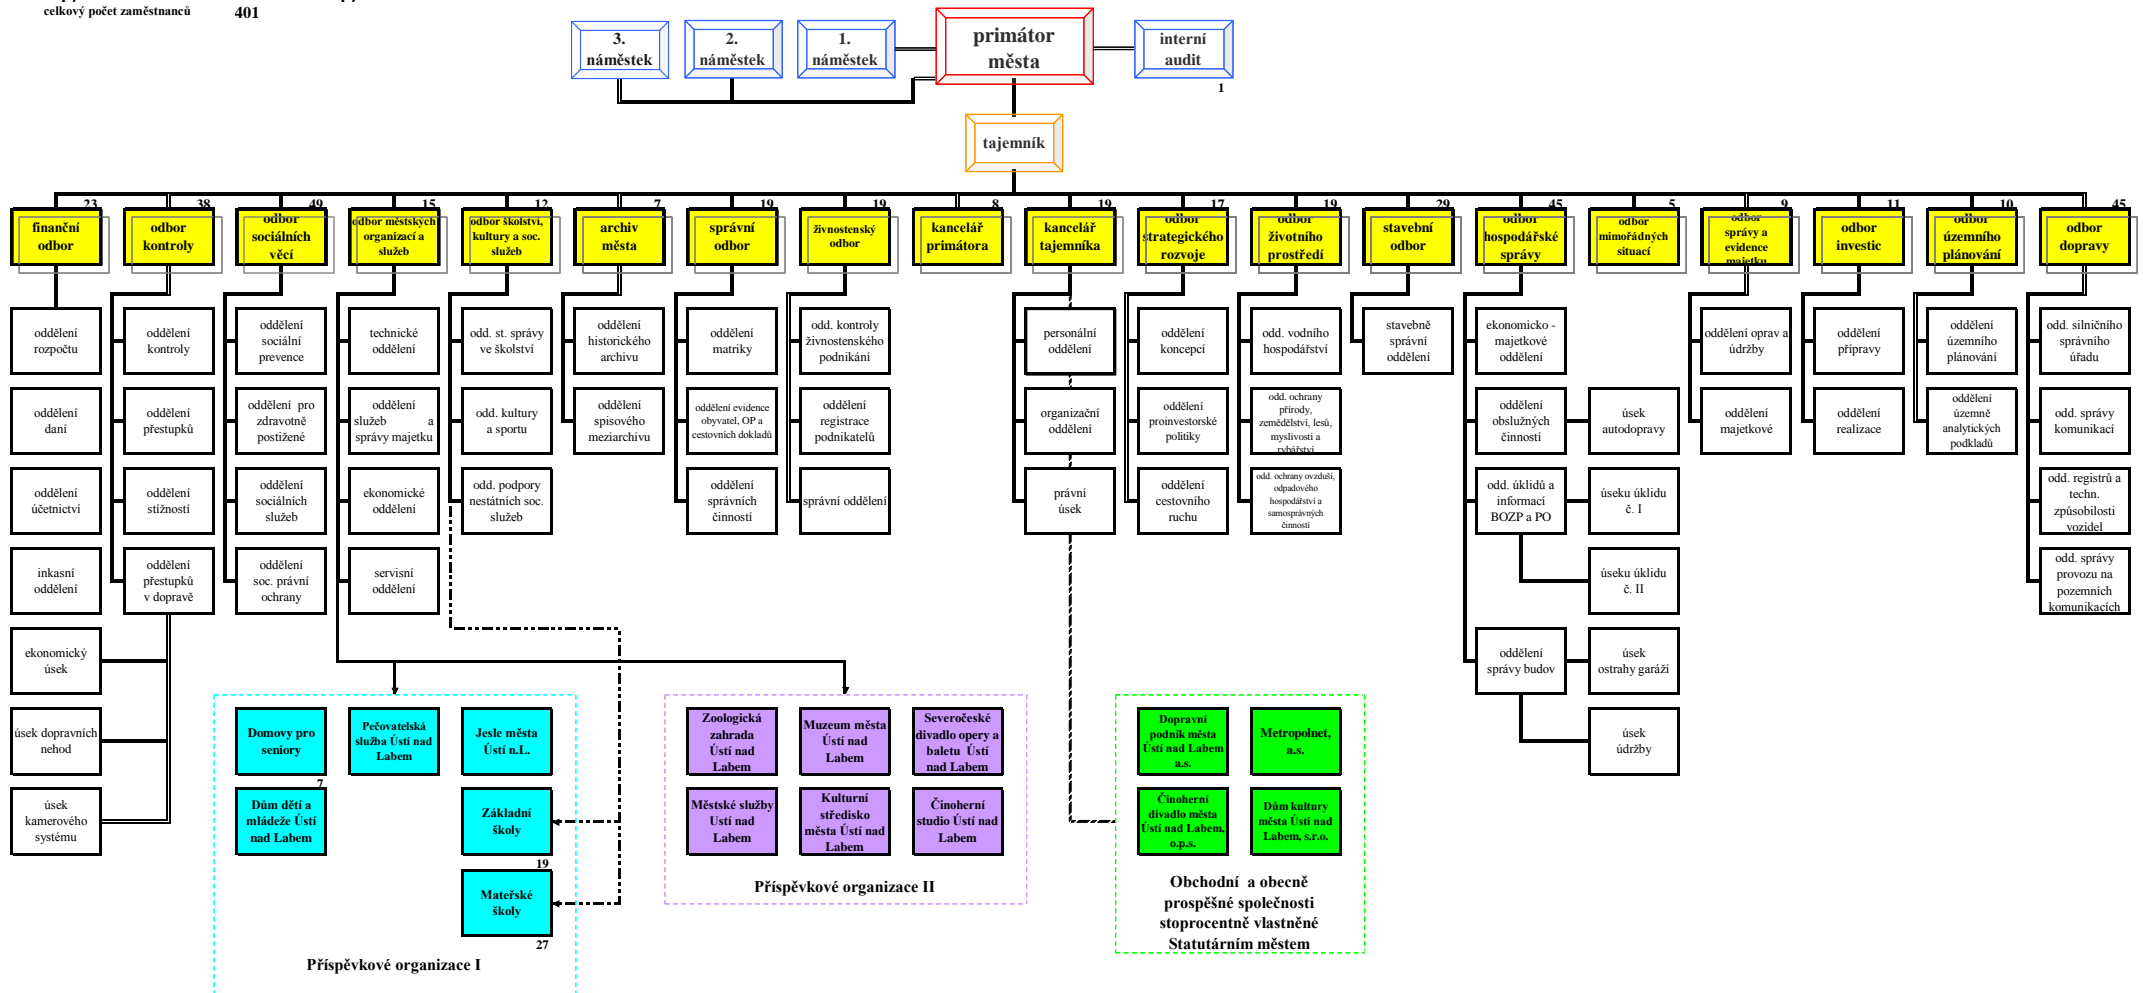

Organizační schéma Magistrátu města Ústí nad Labem

celkový počet zaměstnanců 401

pozn. čísla pod rámečky odborů uvádějí počet zaměstnanců v jednotlivých odborech
čísla pod rámečky příspěvkových organizací uvádějí jejich počet